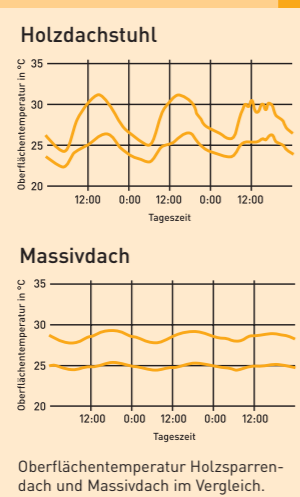

YTONG

Beste Aussichten
unter einem Dach.

xella
Neues Bauen

xella
Neues Bauen

Massive Argumente für ein Wohndach aus YTONG Porenbeton:

1 Wirkungsvoller Wärmeschutz.

Ein Dach aus YTONG Porenbeton sorgt zu jeder Jahreszeit für ein ausgeglichenes Raumklima. Im Sommer bleibt die Hitze draussen, im Winter die Wärme drinnen. Das YTONG Massivdach sorgt stets für ein gleichmäßiges, angenehmes Wohnklima, auch bei extremen Temperaturschwankungen (z.B. zwischen Tag und Nacht) auf der Gebäudeaussenseite. Hervorragende Wärmedämmung und Luftdichtheit vermeiden Energieverluste.